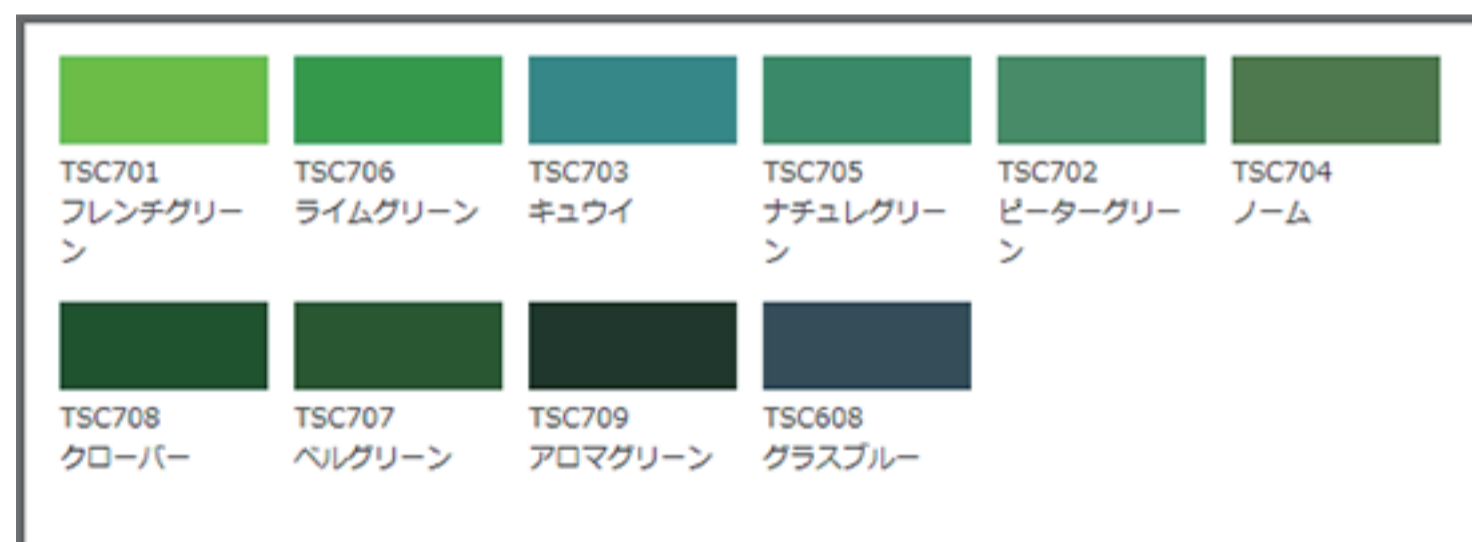

● 緑

					
SC751 フレッシュグリー ン	SC741 パステルグリー ン	SC750 アップルグリー ン	SC747 パラキートグリー ン	SC736 イエローグリー ン	SC746 モイスチャーグ リーン
					
SC744 ライトグリーン	SC742 カフェグリーン	SC745 マラカイトグリー ン	SC749 フォレストグリー ン	SC702 ナイトフォレス トグリーン	SC743 ダークグリーン
					
SC735 ティーングリーン	SC739 ミディアムスプリ ング	SC704 ターコイズグリー ン	SC737 ミントグリーン	SC6106 ピーコックブル ー	SC740 ジェイド
					
SC617 サテライトグリー ン	SC738 コニファー				

● 青

					
SC687 アクア	SC6107 モーニングブル ー	SC612 セルリアンブル ー	SC601 インファントブル ー	SC6104 ラッカーシアン	SC693 スカイブルー
					
SC616 コバルトブルー	SC6113 トロピカルブル ー	SC6105 サマーブルー	SC694 プリミティブブル ー	SC640 ユニバーサルブル ー	SC6112 デザートブルー
					
SC685 ゲンチアナ	SC6108 エスニックブル ー	SC6103 サビア	SC6114 プリンセスブル ー	SC669 アズライトブル ー	SC675 ビビッドブルー
					
SC670 アドリアティッ クシー	SC691 インディゴブル ー	SC684 ダークブルー	SC642 ネイビーブルー	SC6109 チョークブルー	SC686 パウダーブルー
					
SC683 ライラック	SC632 イースターエッ ク	SC668 ウルトラバイオ レット	SC6115 クレマチスブル ー	SC690 パープル	SC621 ウルトラマリン
					
SC689 マリンブルー	SC682 ロイヤルブルー	SC672 ラークスパーバ ーブル	SC6111 ドライパンジー	SC688 ダークマジエン タ	SC6116 ディープロイヤ ルブルー
					
SC605 グレープ	SC6101 ブルーバイオレ ット	SC699 ライトインディ ゴ	SC627 ペルシアンブル ー	SC6110 セイラーブルー	SC692 インクブルー

● 金・銀

○ 透明

透過タイプ

○ 白・灰

● 黒・茶

● 黄

● 橙

● 赤

● 緑

● 青