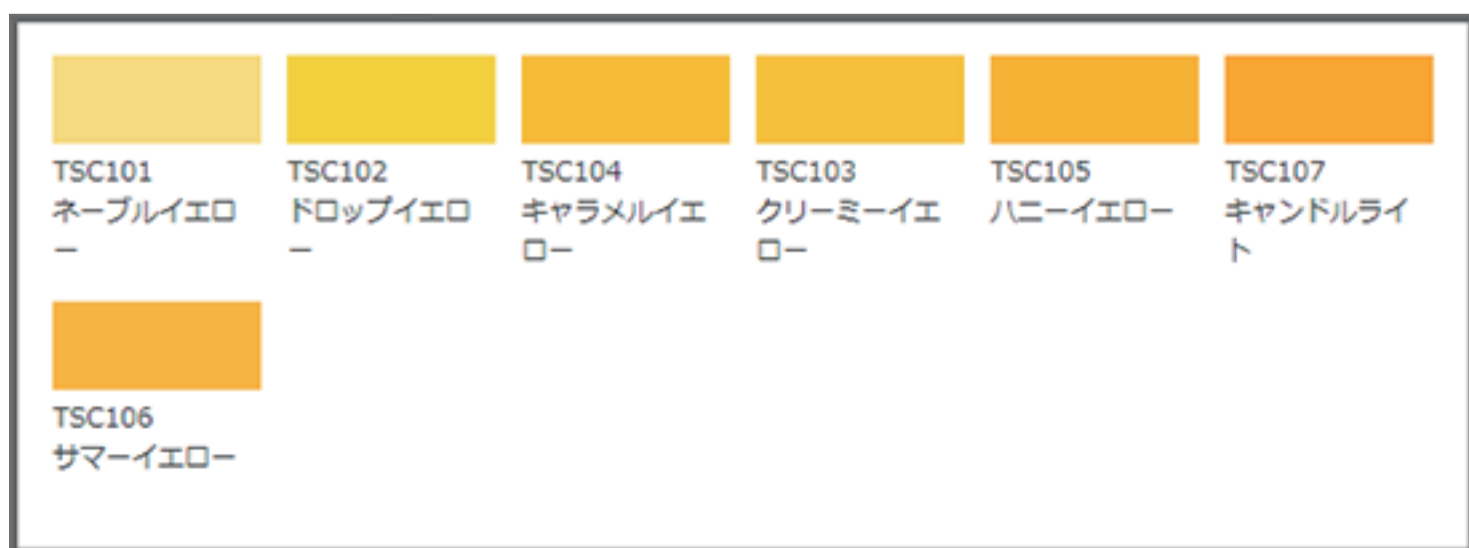

● 緑

					
SC751 フレッシュグリー ン	SC741 パステルグリー ン	SC750 アップルグリー ン	SC747 パラキートグリー ン	SC736 イエローグリー ン	SC746 モイスチャーグ リーン
					
SC744 ライトグリーン	SC742 カフェグリーン	SC745 マラカイトグリー ン	SC749 フォレストグリー ン	SC702 ナイトフォレス トグリーン	SC743 ダークグリーン
					
SC735 ティーングリーン	SC739 ミディアムスプリ ング	SC704 ターコイズグリー ン	SC737 ミントグリーン	SC6106 ピーコックブル ー	SC740 ジェイド
					
SC617 サテライトグリー ン	SC738 コニファー				

● 青

					
SC687 アクア	SC6107 モーニングブル ー	SC612 セルリアンブル ー	SC601 インファントブル ー	SC6104 ラッカーシアン	SC693 スカイブルー
					
SC616 コバルトブルー	SC6113 トロピカルブル ー	SC6105 サマーブルー	SC694 プリミティブブル ー	SC640 ユニバーサルブル ー	SC6112 デザートブルー
					
SC685 ゲンチアナ	SC6108 エスニックブル ー	SC6103 サビア	SC6114 プリンセスブル ー	SC669 アズライトブル ー	SC675 ビビッドブルー
					
SC670 アドリアティッ クシー	SC691 インディゴブル ー	SC684 ダークブルー	SC642 ネイビーブルー	SC6109 チョークブルー	SC686 パウダーブルー
					
SC683 ライラック	SC632 イースターエッ ク	SC668 ウルトラバイオ レット	SC6115 クレマチスブル ー	SC690 パープル	SC621 ウルトラマリン
					
SC689 マリンブルー	SC682 ロイヤルブルー	SC672 ラークスパーバ ーブル	SC6111 ドライパンジー	SC688 ダークマジエン タ	SC6116 ディープロイヤ ルブルー
					
SC605 グレープ	SC6101 ブルーバイオレ ット	SC699 ライトインディ ゴ	SC627 ペルシアンブル ー	SC6110 セイラーブルー	SC692 インクブルー

● 金・銀

○ 透明

透過タイプ

○ 白・灰

● 黒・茶

● 黄

● 橙

● 赤

● 緑

● 青