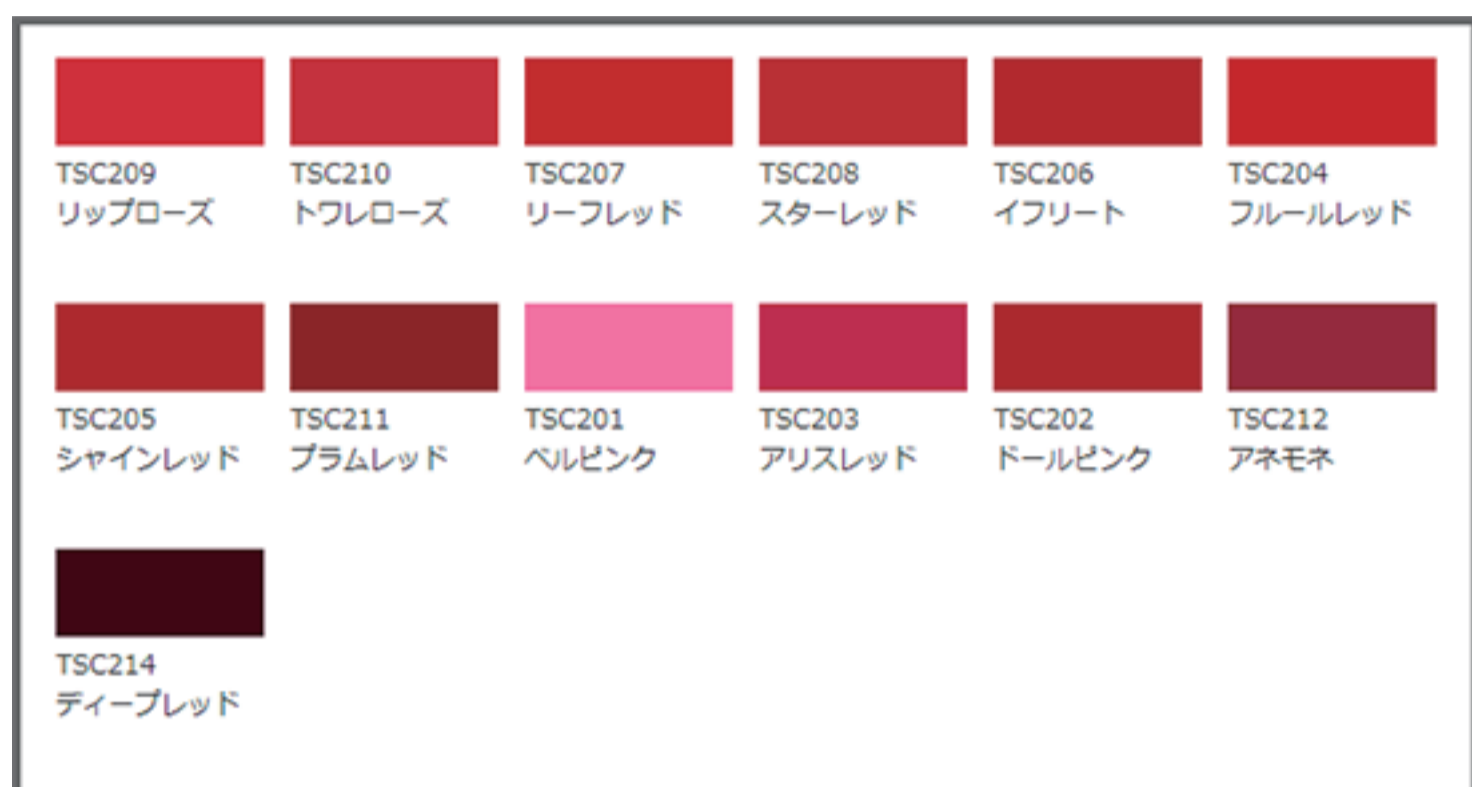

● 緑

					
SC751 フレッシュグリー ン	SC741 パステルグリー ン	SC750 アップルグリー ン	SC747 パラキートグリー ン	SC736 イエローグリー ン	SC746 モイスチャーグ リーン
					
SC744 ライトグリーン	SC742 カフェグリーン	SC745 マラカイトグリー ン	SC749 フォレストグリー ン	SC702 ナイトフォレス トグリーン	SC743 ダークグリーン
					
SC735 ティーングリーン	SC739 ミディアムスプリ ング	SC704 ターコイズグリー ン	SC737 ミントグリーン	SC6106 ピーコックブル ー	SC740 ジェイド
					
SC617 サテライトグリー ン	SC738 コニファー				

● 青

					
SC687 アクア	SC6107 モーニングブル ー	SC612 セルリアンブル ー	SC601 インファントブル ー	SC6104 ラッカーシアン	SC693 スカイブルー
					
SC616 コバルトブルー	SC6113 トロピカルブル ー	SC6105 サマーブルー	SC694 プリミティブブル ー	SC640 ユニバーサルブル ー	SC6112 デザートブルー
					
SC685 ゲンチアナ	SC6108 エスニックブル ー	SC6103 サビア	SC6114 プリンセスブル ー	SC669 アズライトブル ー	SC675 ビビッドブルー
					
SC670 アドリアティッ クシー	SC691 インディゴブル ー	SC684 ダークブルー	SC642 ネイビーブルー	SC6109 チョークブルー	SC686 パウダーブルー
					
SC683 ライラック	SC632 イースターエッ ク	SC668 ウルトラバイオ レット	SC6115 クレマチスブル ー	SC690 パープル	SC621 ウルトラマリン
					
SC689 マリンブルー	SC682 ロイヤルブルー	SC672 ラークスパーバ ーブル	SC6111 ドライパンジー	SC688 ダークマジエン タ	SC6116 ディープロイヤ ルブルー
					
SC605 グレープ	SC6101 ブルーバイオレ ット	SC699 ライトインディ ゴ	SC627 ペルシアンブル ー	SC6110 セイラーブルー	SC692 インクブルー

● 金・銀

○ 透明

透過タイプ

○ 白・灰

● 黒・茶

● 黄

● 橙

● 赤

● 緑

● 青