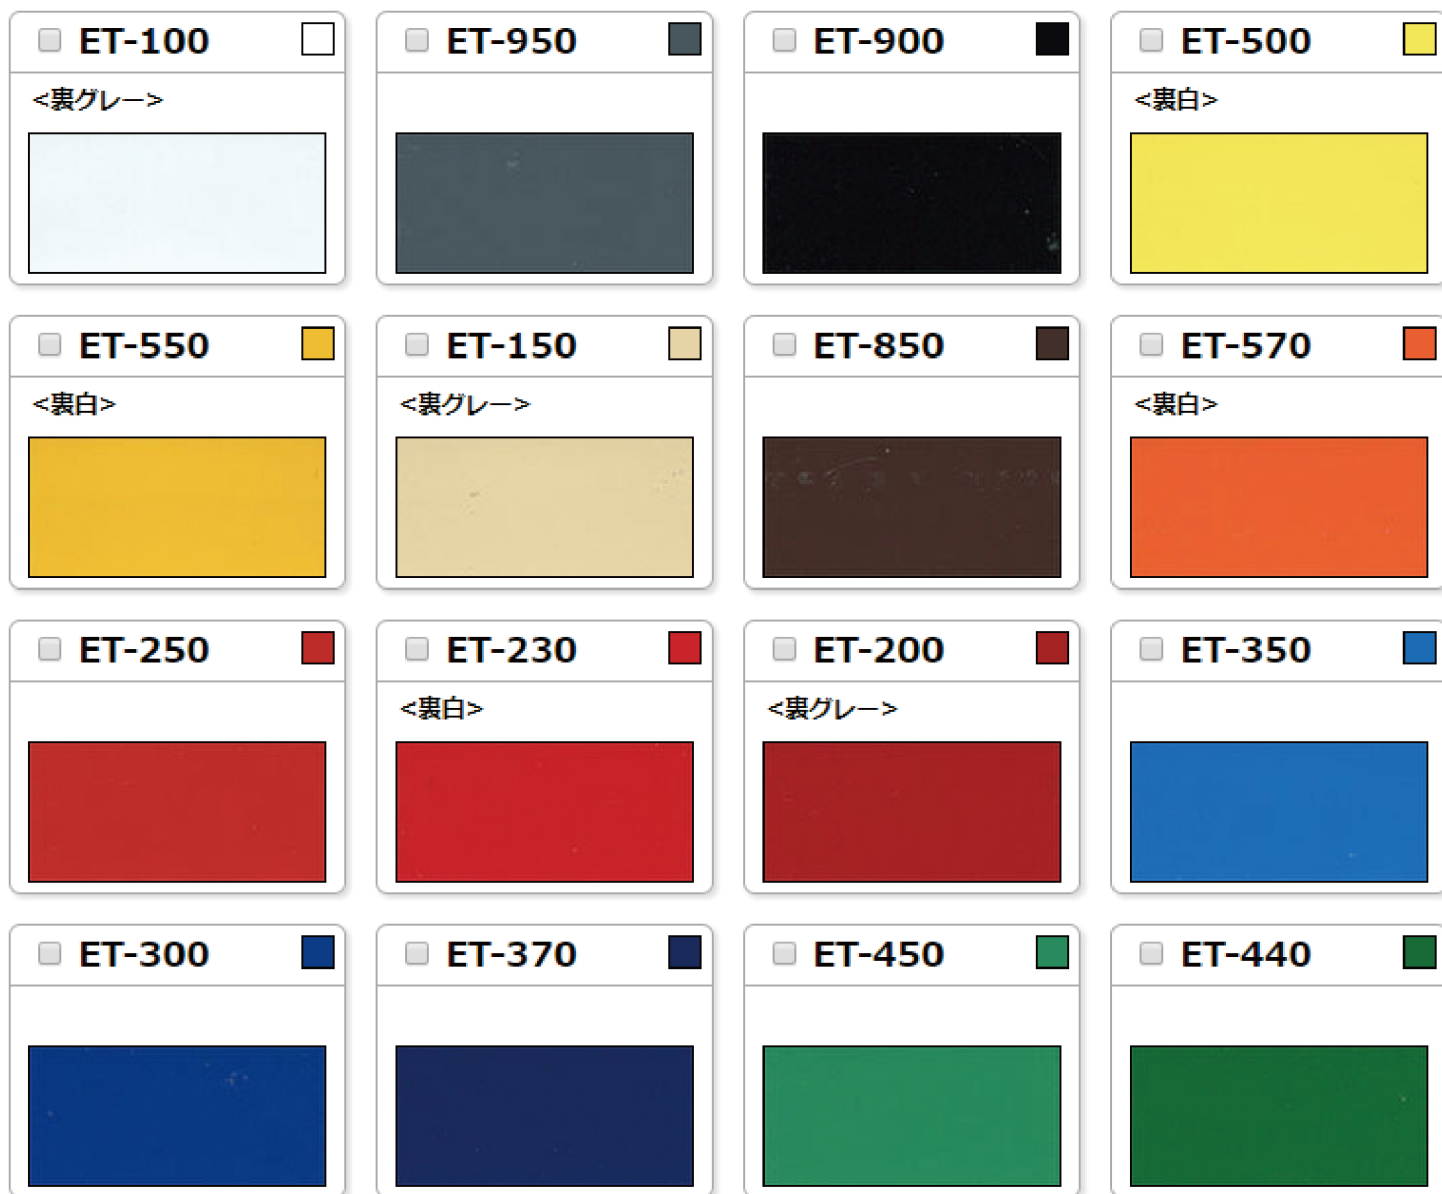

カラーバリエーション一覧

※下記の色見本は、あくまでもイメージであり実物とは大きく相違する場合がございます。

グロスタイプ

マットタイプ